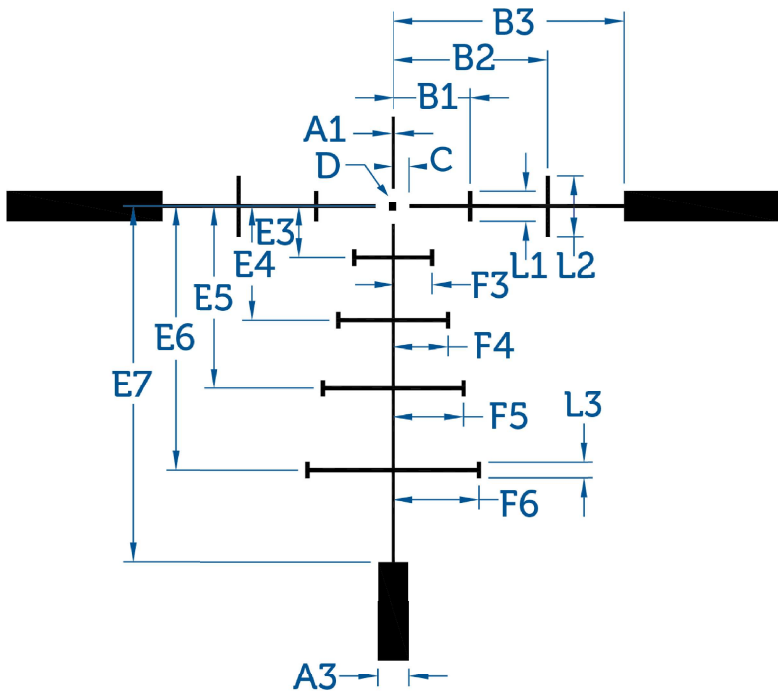

BDC

The Meopta BDC reticle is a MOA based design that provides multiple hold-overs to suit extended range shooting with your favorite caliber when zeroed at 200 yards. Hold-over hashmarks also feature wind hold offs for a 10 MPH crosswind. Available with or without RD illuminated center aiming dot.

MeoPro Optika6 2,5-15x44 SFP
 MeoPro Optika6 3-18x50 SFP
 MeoPro Optika6 3-18x56 SFP
 MeoPro Optika6 4,5-27x50 SFP

	Dimensions				
	cm/100m	in/100yd	MOA	mRad	Power
A1	0,7	0,26	0,25	0,07	6x
A3, L1	5,8	2,09	2,00	0,58	6x
B1	14,5	5,24	5,00	1,45	6x
B2	29,1	10,47	10,00	2,91	6x
B3	43,6	15,71	15,00	4,36	6x
C	4,4	1,57	1,50	0,44	6x
D	2,3	0,84	0,80	0,23	6x
E3	9,7	3,50	3,34	0,97	6x
E4	21,5	7,75	7,40	2,15	6x
E5	34,4	12,40	11,84	3,44	6x
E6	50,0	18,00	17,19	5,00	6x
E7	67,3	24,21	23,12	6,73	6x
F3	7,4	2,67	2,55	0,74	6x
F4	10,4	3,75	3,58	1,04	6x
F5	13,3	4,80	4,58	1,33	6x
F6	16,2	5,83	5,57	1,62	6x
L2	11,6	4,19	4,00	1,16	6x
L3	2,9	1,05	1,00	0,29	6x

MeoPro Optika6 3-18x50 FFP

	Dimensions				
	cm/100m	in/100yd	MOA	mRad	Power
A1	0,7	0,26	0,25	0,07	
A3, C, L1	5,8	2,09	2,00	0,58	
B1	14,5	5,24	5,00	1,45	
B2	29,1	10,47	10,00	2,91	
B3	43,6	15,71	15,00	4,36	
D	2,3	0,84	0,80	0,23	
E3	9,7	3,50	3,34	0,97	
E4	21,5	7,75	7,40	2,15	
E5	34,4	12,40	11,84	3,44	
E6	50,0	18,00	17,19	5,00	
E7	67,3	24,21	23,12	6,73	
F3	7,4	2,67	2,55	0,74	
F4	10,4	3,75	3,58	1,04	
F5	13,3	4,80	4,58	1,33	
F6	16,2	5,83	5,57	1,62	
L2	11,6	4,19	4,00	1,16	
L3	2,9	1,05	1,00	0,29	