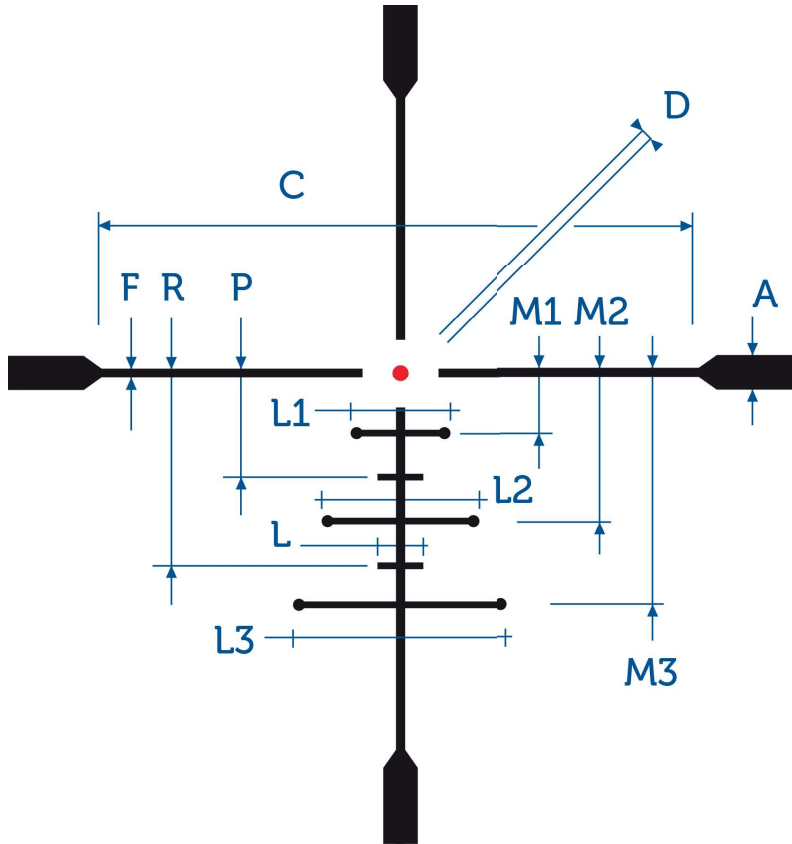

MeoPro 3,5-10x44 RD

MeoStar R1r 3-12x56 RD/RGD

MeoStar R2 1,7-10x42 RD

MeoStar R2 2,5-15x56 RD

MeoStar R2 2-12x50 RD

MeoPro Optika6 2,5-15x44 RD SFP

MeoPro Optika6 3-18x56 RD SFP

MeoPro Optika6 3-18x50 RD SFP

MeoPro Optika6 4,5-27x50 RD SFP

	Dimensions				
	cm/100m	in/100yd	MOA	mRad	Power
A	4,9	1,76	1,68	0,49	7x
C	77,0	27,72	26,47	7,70	7x
D	2,0	0,72	0,69	0,20	7x
F	0,9	0,32	0,31	0,09	7x
L	5,2	1,87	1,79	0,52	7x
L1	10,5	3,78	3,61	1,05	7x
L2	16,4	5,90	5,64	1,64	7x
L3	22,8	8,21	7,84	2,28	7x
M1	6,3	2,27	2,17	0,63	7x
M2	15,4	5,54	5,29	1,54	7x
M3	25,9	9,32	8,90	2,59	7x
P	10,5	3,78	3,61	1,05	7x
R	20,3	7,31	6,98	2,03	7x

	Dimensions				
	cm/100m	in/100yd	MOA	mRad	Power
A	4,9	1,76	1,68	0,49	7x
C	77,0	27,72	26,47	7,70	7x
D	2,0	0,72	0,69	0,20	7x
D1	1,6	0,58	0,55	0,16	7x
F	0,9	0,32	0,31	0,09	7x
L	5,2	1,87	1,79	0,52	7x
L2	16,4	5,90	5,64	1,64	7x
L3	22,8	8,21	7,84	2,28	7x
M1	6,3	2,27	2,17	0,63	7x
M2	15,4	5,54	5,29	1,54	7x
M3	25,9	9,32	8,90	2,59	7x
P,L1	10,5	3,78	3,61	1,05	7x
R	20,3	7,31	6,98	2,03	7x

MeoStar R1 1,5-6x42 RD

	Dimensions				
	cm/100m	in/100yd	MOA	mRad	Power
A	4,9	1,76	1,68	0,49	5x
C	77,0	27,72	26,47	7,70	5x
D	2,2	0,79	0,76	0,22	5x
F	0,9	0,32	0,31	0,09	5x
L	5,2	1,87	1,79	0,52	5x
L1	10,5	3,78	3,61	1,05	5x
L2	16,4	5,90	5,64	1,64	5x
L3	22,8	8,21	7,84	2,28	5x
M1	6,3	2,27	2,17	0,63	5x
M2	15,4	5,54	5,29	1,54	5x
M3	25,9	9,32	8,90	2,59	5x
P	10,5	3,78	3,61	1,05	5x
R	20,3	7,31	6,98	2,03	5x

MeoStar R2 1-6x24 RD

	Dimensions				
	cm/100m	in/100yd	MOA	mRad	Power
A	4,9	1,76	1,68	0,49	5x
C	77,0	27,72	26,47	7,70	5x
D	2,8	1,01	0,96	0,28	5x
F	0,9	0,32	0,31	0,09	5x
L	5,2	1,87	1,79	0,52	5x
L1	10,5	3,78	3,61	1,05	5x
L2	16,4	5,90	5,64	1,64	5x
L3	22,8	8,21	7,84	2,28	5x
M1	6,3	2,27	2,17	0,63	5x
M2	15,4	5,54	5,29	1,54	5x
M3	25,9	9,32	8,90	2,59	5x
P	10,5	3,78	3,61	1,05	5x
R	20,3	7,31	6,98	2,03	5x

MeoPro Optika6 1-6x24 RD SFP

	Dimensions				
	cm/100m	in/100yd	MOA	mRad	Power
A	4,9	1,76	1,68	0,49	5x
C	77,0	27,72	26,47	7,70	5x
D	2,8	1,01	0,96	0,28	5x
D1	1,6	0,58	0,55	0,16	5x
F	0,9	0,32	0,31	0,09	5x
L	5,2	1,87	1,79	0,52	5x
L2	16,4	5,90	5,64	1,64	5x
L3	22,8	8,21	7,84	2,28	5x
M1	6,3	2,27	2,17	0,63	5x
M2	15,4	5,54	5,29	1,54	5x
M3	25,9	9,32	8,90	2,59	5x
P,L1	10,5	3,78	3,61	1,05	5x
R	20,3	7,31	6,98	2,03	5x